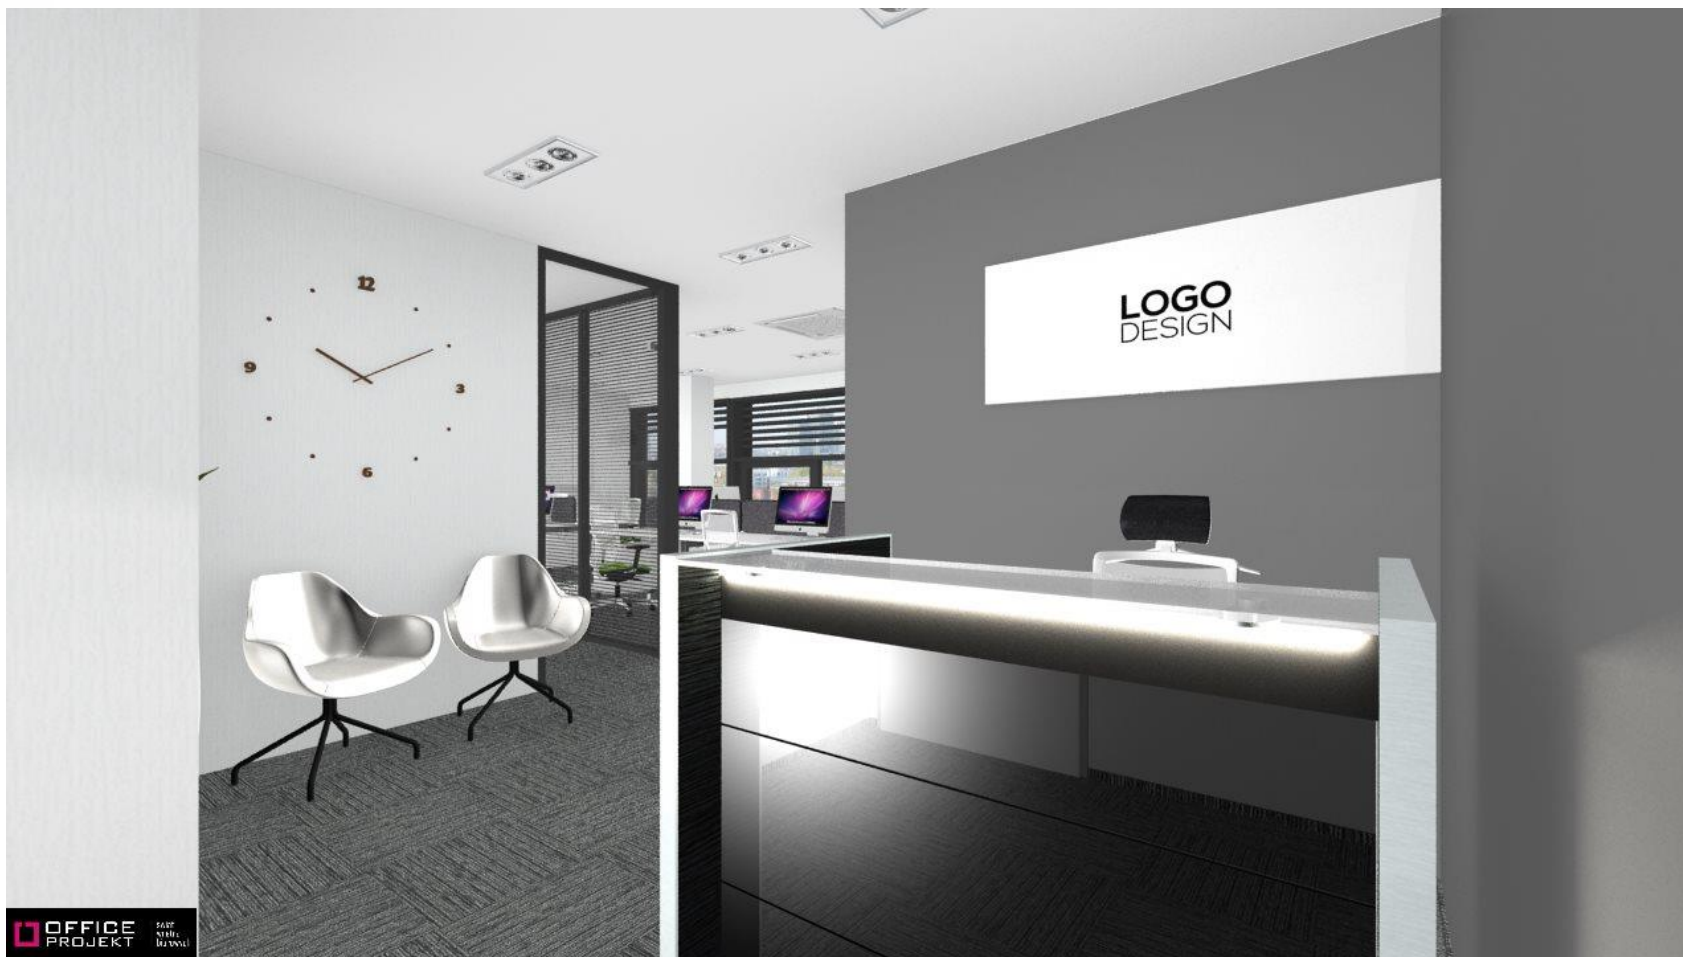

QUADRO
OFFICE

Lokal biurowy
Powierzchnia 81,50 m²

Przykładowa aranżacja

Przykładowa aranżacja

Lokal biurowy

Powierzchnia 81,50 m²

Przykładowa aranżacja

Lokal biurowy

Powierzchnia 81,50 m²

QUADRO
OFFICE

Przykładowa aranżacja

Lokal biurowy

Powierzchnia 81,50 m²

MONDAY
DEVELOPMENT

OFFICE
PROJEKT

Przykładowa aranżacja