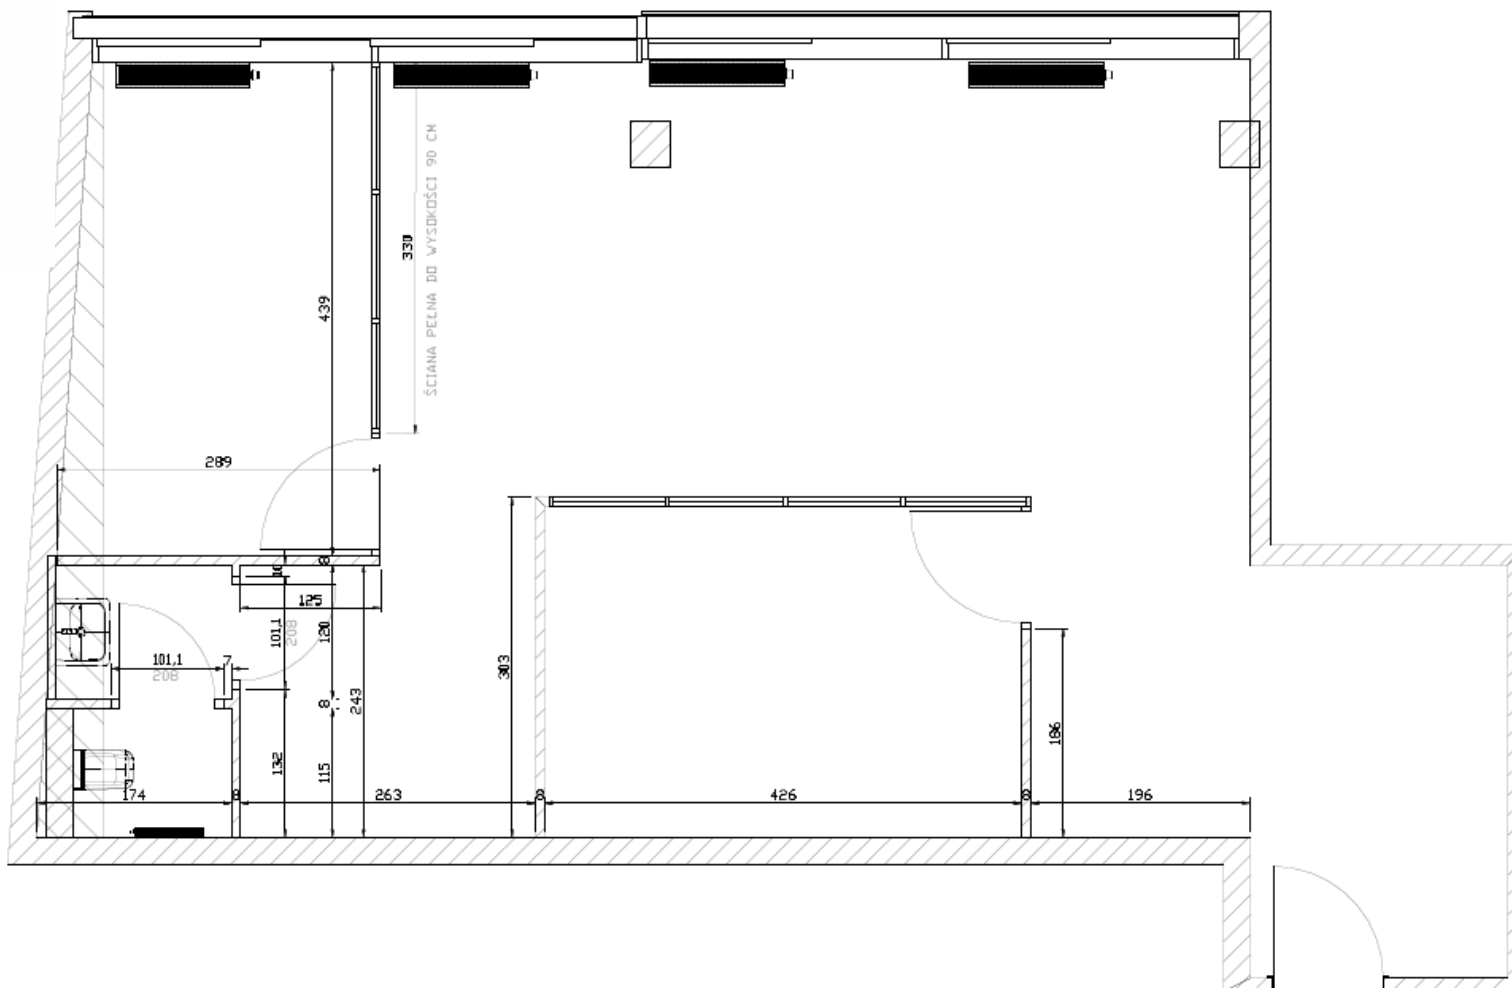

QUADRO
OFFICE

Lokal biurowy
Powierzchnia 81,50 m²

Przykładowa aranżacja

Przykładowa aranżacja

Lokal biurowy

Powierzchnia 81,50 m²

Przykładowa aranżacja

Lokal biurowy

Powierzchnia 81,50 m²

QUADRO
OFFICE

Przykładowa aranżacja

Lokal biurowy

Powierzchnia 81,50 m²

MONDAY
DEVELOPMENT

OFFICE
PROJEKT

Przykładowa aranżacja

Lokal biurowy

Powierzchnia 81,50 m²

Przykładowa aranżacja

Lokal biurowy

Powierzchnia 81,50 m²

Przykładowa aranżacja

Lokal biurowy

Powierzchnia 81,50 m²