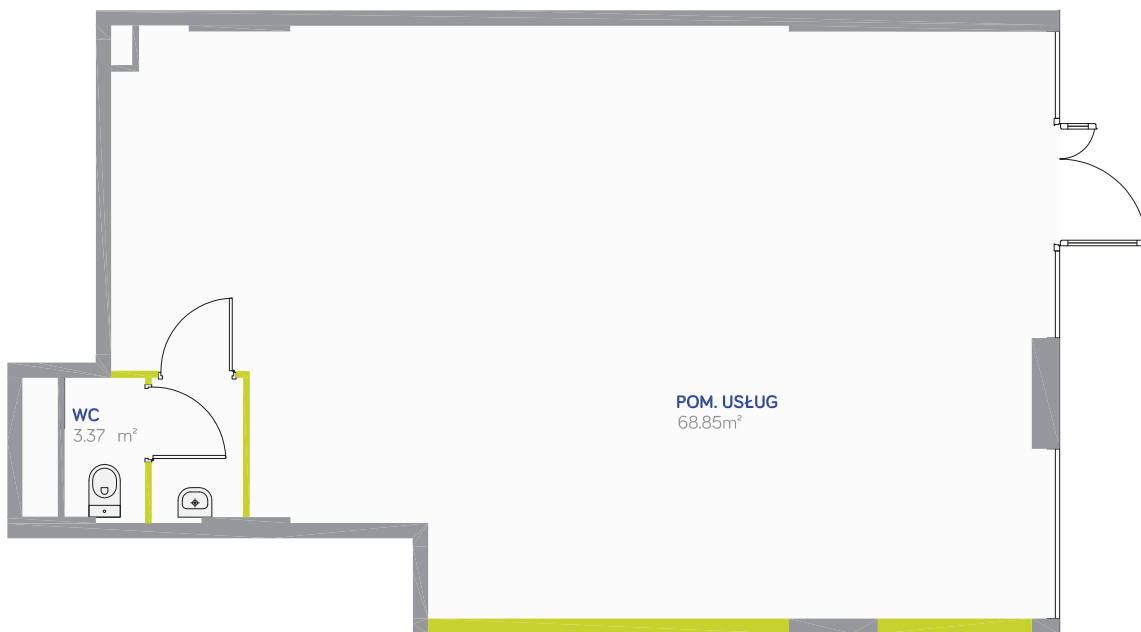

STANDARD WYKOŃCZENIA LOKALU

- witryny i drzwi wejściowe - Aluminiowe przeszklone
- instalacja c.o. - zaprojektowano grzejniki
- instalacja wentylacji mechanicznej (piony wentylacyjne)
- instalacja elektryczna - WLZ rozdzielnia, jeden punkt oświetleniowy
- pomieszczenie socjalne z podejściem wod-kan.
- możliwość zainstalowania klimatyzacji
- przygotowana konstrukcja pod reklamy zewnętrzne z wyprowadzonym obwodem elektrycznym
- wysokość pomieszczeń: do 3,28 m